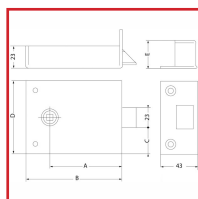

## SERRURE BEC DE CANE

### DESCRIPTIF

Serrure horizontale recommandée pour les grilles et portails, locaux techniques ne nécessitant pas d'être condamnés. Carré : 6 mm. Pêne ½ tour : Acier zingué blanc - Saillie du pêne ½ tour : 16 mm. Livrée avec gâche et vis de fixation. Réversible.

### DETAILS

Finition : noire.

Télécharger la fiche technique sur la serrure bec de cane.

Code	Dimensions
303203	Coffre (L) 70 mm x (H) 70 mm x (P) 23 mm - axe : 44 mm
303202	Coffre (L) 95 mm x (H) 83 mm x (P) 23 mm - axe : 70 mm
303201	Coffre (L) 110 mm x (H) 83 mm x (P) 23 mm - axe : 83 mm