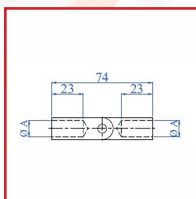

ACCESSOIRES LISSE INOX 316

DESRIPTIF

Accessoires lisse inox 316

DETAILS

Accessoires lisse inox 316

Code	Caractéristiques
393311	Lisse en acier inoxydable - \varnothing 12x6000mm (E4851/6000)
393337	Pour tube \varnothing 42,4mm - Trou B \varnothing 12,2mm traversant - Connecteur pivotant (E4042)

393338	Sphère en inox - ø 25mm trou borgne (E4308)
393339	Barre ronde : ø 12mm (E0170316)

SAVFIMA
Quincaillerie