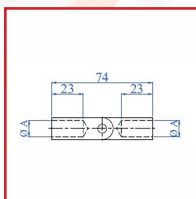

ACCESSOIRES LISSE INOX 316

DESCRIPTIF

Accessoires lisse inox 316

DETAILS

Accessoires lisse inox 316

Code	Caractéristiques
393311	Lisse en acier inoxydable - \varnothing 12x6000mm (E4851/6000)
393337	Pour tube \varnothing 42,4mm - Trou B \varnothing 12,2mm traversant - Connecteur pivotant (E4042)

393338	Sphère en inox - ø 25mm trou borgne (E4308)
393339	Barre ronde : ø 12mm (E0170316)

SAVFIMA
Quincaillerie