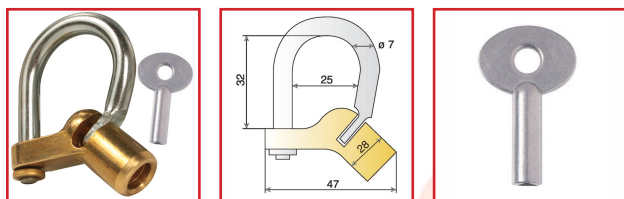

## CADENAS D'ARTILLERIE

### DESSCRIPTIF

Cadenas laiton pour locaux extérieurs sans clé.  
Petit ou grand modèle. Existe en coude ou droit.  
Une clé triangle est recommandée en complément (non fourni).

### DETAILS

Petit ou grand modèle.

Code	Désignation	Caractéristiques
308880	Coude	Petit modèle
308882	Droit	Grand modèle
308885	Clé	Petit modèle