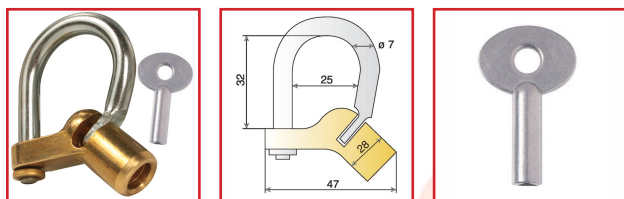

CADENAS D'ARTILLERIE

DESSCRIPTIF

Cadenas laiton pour locaux extérieurs sans clé.
Petit ou grand modèle. Existe en coude ou droit.
Une clé triangle est recommandée en complément (non fourni).

DETAILS

Petit ou grand modèle.

Code	Désignation	Caractéristiques
308880	Coude	Petit modèle
308882	Droit	Grand modèle
308885	Clé	Petit modèle