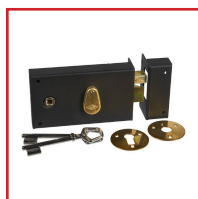

SERRURE BÉNARDES HORIZONTALE à FOUILLOT - STANDARD

DESSCRIPTIF

Idéale pour les portes extérieures, locaux techniques ou portes de service. Coffre : (L) 140 mm x (H) 79 mm x (P) 24 mm. Axe 58 mm - Entraxe : 57 mm. Carré : 6 mm. Pêne ½ tour en acier zingué - Saillie du pêne ½ tour : 15 mm. Pêne dormant en acier zingué - Course du pêne dormant : 16 mm. Livrée avec gâche et vis de fixation.

DETAILS

Finition : Peinture époxy noire.
Télécharger la fiche technique.

Code	Modèle	Axe	Sens
303250	144000-02-2A	58 mm	Gauche
303251	144000-02-1A	58 mm	Droite