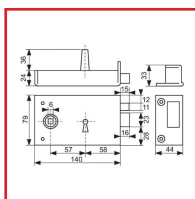

SERRURE BÉNARDES HORIZONTALE à FOUILLOT - STANDARD

DESSCRIPTIF

Idéale pour les portes extérieures, locaux techniques ou portes de service. Coffre : (L) 140 mm x (H) 79 mm x (P) 24 mm. Axe 58 mm - Entraxe : 57 mm. Carré : 6 mm. Pêne ½ tour en acier zingué - Saillie du pêne ½ tour : 15 mm. Pêne dormant en acier zingué - Course du pêne dormant : 16 mm. Livrée avec gâche et vis de fixation.

DETAILS

Finition : Peinture époxy noire.
Télécharger la fiche technique.

Code	Modèle	Axe	Sens
303250	144000-02-2A	58 mm	Gauche
303251	144000-02-1A	58 mm	Droite