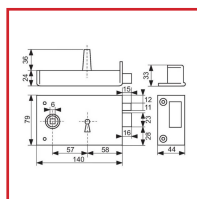

SERRURE BÉNARDES HORIZONTALE à FOUILLOT - STANDARD

DESSCRIPTIF

Idéale pour les portes extérieures, locaux techniques ou portes de service. Coffre : (L) 140 mm x (H) 79 mm x (P) 24 mm. Axe 58 mm - Entraxe : 57 mm. Carré : 6 mm. Pêne ½ tour en acier zingué - Saillie du pêne ½ tour : 15 mm. Pêne dormant en acier zingué - Course du pêne dormant : 16 mm. Livrée avec gâche et vis de fixation.

DETAILS

Finition : Peinture époxy noire.
Télécharger la fiche technique.

Code	Modèle	Axe	Sens
303250	144000-02-2A	58 mm	Gauche
303251	144000-02-1A	58 mm	Droite