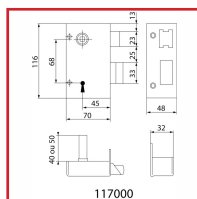

### DESCRIPTIF

Recommandée pour les usages intensifs. Idéale pour les portes extérieures, portes de service ou locaux techniques. Coffre : : (L) 70 mm x (H) 116 mm x (P) 25 mm. Axe : 45 mm - Entraxe : 68 mm. Carré : 7 mm. Pêne ½ tour en acier zingué - Saillie du pêne ½ tour : 16 mm. Pêne dormant en acier zingué - Course du pêne dormant : 16 mm. Disponible en main gauche et main droite. Clés 4 Gorges en acier nickelé - 24 variétés. Canons de 50 mm. Livrée avec clés, gâche et vis de fixation.

### DETAILS

Finition coffre : peinture époxy noire.  
Télécharger la Fiche Technique.

Code	Modèle	Axe	Sens
304194	117	45 mm	Gauche
304195	117	45 mm	Droite