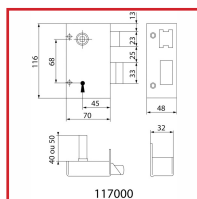

SERRURE à GORGES VERTICALE à FOUILLOT - STANDARD

DESSCRIPTIF

Recommandée pour les usages intensifs. Idéale pour les portes extérieures, portes de service ou locaux techniques. Coffre : : (L) 70 mm x (H) 116 mm x (P) 25 mm. Axe : 45 mm - Entraxe : 68 mm. Carré : 7 mm.

Pêne ½ tour en acier zingué - Saillie du pêne ½ tour : 16 mm. Pêne dormant en acier zingué - Course du pêne dormant : 16 mm. Disponible en main gauche et main droite. Clés 4 Gorges en acier nickelé - 24 variétés. Canons de 50 mm. Livrée avec clés, gâche et vis de fixation.

DETAILS

Finition coffre : peinture époxy noire.
Télécharger la Fiche Technique.

Code	Modèle	Axe	Sens
304194	117	45 mm	Gauche
304195	117	45 mm	Droite