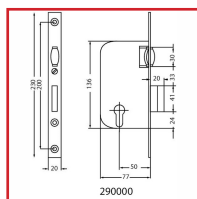

SERRURE MULTIBAT à ROULEAU POUR CYLINDRE PROFIL EUROPÉEN

DESSCRIPTIF

Recommandée pour les utilisations intensives, nécessitant un haut niveau de qualité. Coffre : (H) 136 x (L) 77mm x (E) 14 mm. Axe 50 mm. Carré : 7mm. Saillie du rouleau : 11 mm. Course du pêne dormant : 20mm. Fonctionnement à 2 tours. Tête : 230 x 20 mm. Sans main; s'adapte pour droite ou gauche. Livrée avec vis de fixation. Compatible avec les rosettes de béquilles et cylindre à fixation traversante DIN.

DETAILS

Qualité élevée : ressort renforcé « type hôpital » pour poignées lourdes - Pour tous types de portes : bois, métal, aluminium - Finition : peinture epoxy noire
Télécharger la fiche technique

Code	Caractéristiques	Sens
302782	Bouts ronds	Réversible