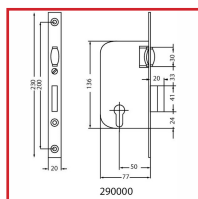

SERRURE MULTIBAT à ROULEAU POUR CYLINDRE PROFIL EUROPÉEN

DESSCRIPTIF

Recommandée pour les utilisations intensives, nécessitant un haut niveau de qualité. Coffre : (H) 136 x (L) 77mm x (E) 14 mm. Axe 50 mm. Carré : 7mm. Saillie du rouleau : 11 mm. Course du pêne dormant : 20mm. Fonctionnement à 2 tours. Tête : 230 x 20 mm. Sans main; s'adapte pour droite ou gauche. Livrée avec vis de fixation. Compatible avec les rosettes de béquilles et cylindre à fixation traversante DIN.