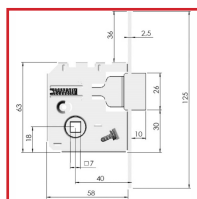

## SERRURE à PETIT COFFRE à BEC DE CANE

### DESSCRIPTIF

Faible encombrement pour les portes spéciales. Adapté aux placards, trappes de visite et armoires électriques. Verrou à mortaiser additionnel. Conforme à la norme EN12-209. Réversible main gauche / main droite. Coffre : (H) 72,5 mm x (L) 57 mm x (E) 13 mm. Axe : 40 mm. Carré : 7mm. Pêne ½ tour, en laiton - Saillie du pêne ½ tour : 11 mm. Tête : 125 x 20 mm - Disponible en bouts ronds ou bouts carrés - Finition : noire. Livrée avec gâche.

### DETAILS

Finition coffre : noire

Télécharger la fiche technique.

Code	Caractéristiques	Sens
301932	Bouts carrés	Gauche
301933	Bouts carrés	Droite