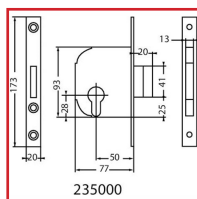

SERRURE à PETIT COFFRE à PÊNE DORMANT CYLINDRE - PROFIL EUROPÉEN¹

DESSCRIPTIF

Faible encombrement pour les portes spéciales, adapté aux placards, trappes de visite et armoires électriques. Conforme à la norme EN12-209. Coffre : (H) 93 mm x (L) 77 mm x (E) 13 mm. Axe : 50 mm. Pêne dormant (acier nickelé) : 40 mm x 8 mm - Course du pêne dormant : 20 mm (sur deux tours). Têtière bouts ronds (finition noire) : 173 x 20 mm. Livrée avec gâche (finition zinguée blanc).

DETAILS

Finition coffre : noire.

Télécharger la fiche technique.

Code	Caractéristiques	Sens
302942	Bouts ronds	Réversible