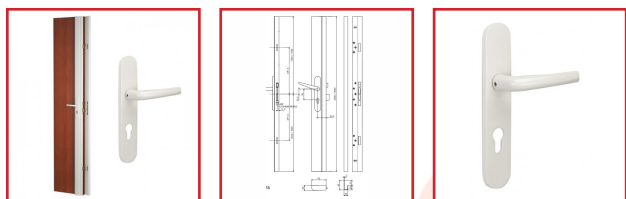

SERRURES EN APPLIQUE ET BÉQUILLES TRIBANDO

DESRIPTIF

- Serrures en 3 Points latéraux TRIBANDO réversible pour porte jusqu'à 2250 mm.
Livrée sans cylindre : pour une porte de 45mm prévoir un cylindre 30x65.
En supplément gâche rasée pour porte à recouvrement d'épaisseur 13mm.
Boîtier principal acier 15/10 ème
Axe à 50 mm - entraxe : 70 mm.
Pêne 1/2 tour laiton bipente réversible sans démontage du coffre équerre au 1/2 tour.
En blanc ou en marron.
- Béquilles sur plaque extérieure.
Longueur 125 mm - Largeur 7 mm.
Carré : 7 mm.
En blanc ou en marron.

DETAILS

Verrouillage par 3 points latéraux de condamnation - Boîtier principal acier 15/10 ème axe à 50 mm, entr'axe 70 mm 7 mm - Réversible - 2 tour bipente laiton réversible sans démontage du coffre, équerre au 1/2 tour - Pêne central 2 tours en acier trempé cémenté zingué bichromaté - Pêne dormant haut et bas 2 tours acier zingué bichromaté - Boîtier asservis acier 15/10 ème avec pènes zingués bichromatés rectangulaires - Gâche acier profilé 20/10 ème - Module anti-arrachement en alliage moulé livré avec une plaque de protection en acier - Finition : Epoxy marron ou blanc.