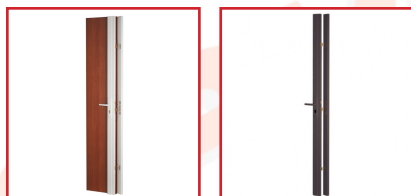

SERRURES EN APPLIQUE ET BÉQUILLES TRIBANDO

DESRIPTIF

- Serrures en 3 Points latéraux TRIBANDO réversible pour porte jusqu'à 2250 mm.
Livrée sans cylindre : pour une porte de 45mm prévoir un cylindre 30x65.
En supplément gâche rasée pour porte à recouvrement d'épaisseur 13mm.
Boîtier principal acier 15/10 ème
Axe à 50 mm - entraxe : 70 mm.
Pêne 1/2 tour laiton bipente réversible sans démontage du coffre équerre au 1/2 tour.
En blanc ou en marron.
- Béquilles sur plaque extérieure.
Longueur 125 mm - Largeur 7 mm.
Carré : 7 mm.
En blanc ou en marron.

DETAILS

Verrouillage par 3 points latéraux de condamnation - Boîtier principal acier 15/10 ème axe à 50 mm, entr'axe 70 mm 7 mm - Réversible - 2 tour bipente laiton réversible sans démontage du coffre, équerre au 1/2 tour - Pêne central 2 tours en acier trempé cémenté zingué bichromaté - Pêne dormant haut et bas 2 tours acier zingué bichromaté - Boîtier asservis acier 15/10 ème avec pènes zingués bichromatés rectangulaires - Gâche acier profilé 20/10 ème - Module anti-arrachement en alliage moulé livré avec une plaque de protection en acier - Finition : Epoxy marron ou blanc.

Code	Désignation	Finition
304959	Serrure	Marron
304958A	Béquille	Blanc
304958B	Béquille	Marron