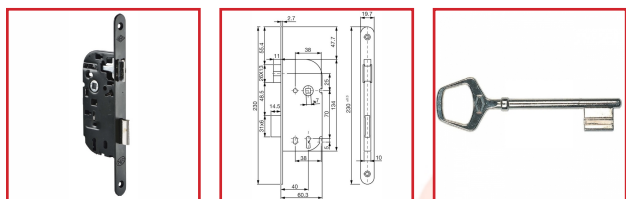

## SERRURE NF140 à PÊNE DORMANT ET 1/2 TOUR AVEC CLÉ BÉNDARDE

### DESSCRIPTIF

Recommandé pour les portes de communication intérieur. Coffre : (H) 134 mm x (L) 60mm x (E) 10 mm  
Axe: 40 mm - Entraxe : 70 mm Carré : 7mm  
Pêne 1/2 tour réversible, finition nickelée - Saillie du pêne 1/2 tour : 11 mm  
Pêne dormant : finition nickelée blanc - Course du pêne dormant : 14mm  
Tête : 230 x 20 mm - bouts ronds - Finition : noire  
Disponible en main droite, réversible  
Livrée avec 1 clé en zamak nickelée - 6 variures de clés  
Livrée avec gâche (selon conditionnement) et vis de fixation  
Perçements compatibles pour fixation traversante pour rosette DIN.

### DETAILS

Finition : Peinture époxy noire.  
Télécharger la fiche technique.

Code	Caractéristiques	Sens
301600C	Bouts ronds	Réversible