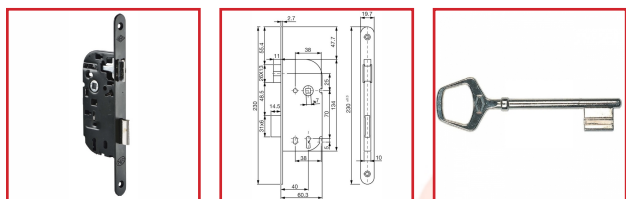

## SERRURE NF140 à PÊNE DORMANT ET 1/2 TOUR AVEC CLÉ BÉNARDE

### DESSCRIPTIF

Recommandé pour les portes de communication intérieur. Coffre : (H) 134 mm x (L) 60mm x (E) 10 mm  
 Axe: 40 mm - Entraxe : 70 mm Carré : 7mm  
 Pêne 1/2 tour réversible, finition nickelée - Saillie du pêne 1/2 tour : 11 mm  
 Pêne dormant : finition nickelée blanc - Course du pêne dormant : 14mm  
 Tête : 230 x 20 mm - bouts ronds - Finition : noire  
 Disponible en main droite, réversible  
 Livrée avec 1 clé en zamak nickelée - 6 variures de clés  
 Livrée avec gâche (selon conditionnement) et vis de fixation  
 Percements compatibles pour fixation traversante pour rosette DIN.

### DETAILS

Finition : Peinture époxy noire.  
 Télécharger la fiche technique.

Code	Caractéristiques	Sens
301600C	Bouts ronds	Réversible