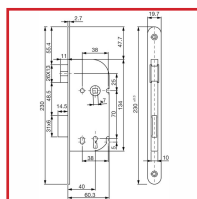

SERRURE NF140 à BEC DE CANE à CONDAMNATION

DESCRIPTIF

Adapté pour les portes avec privacité type WC, salles de bains, salle de douches, vestiaires. Coffre : (H) 134 mm x (L) 60mm x (E) 10 mm. Axe: 40 mm - Entraxe : 70 mm. Carré : 7mm. Pêne ½ tour réversible, finition nickelée - Saillie du pêne ½ tour : 11 mm. Pêne dormant : finition nickelée blanc - Course du pêne dormant : 14mm. Tête : 230 x 20 mm - Bouts ronds - Finition : noire. Disponible en main droite, réversible. Livrée avec gâche (selon conditionnement) et vis de fixation. Percements compatibles pour fixation traversante pour rosette DIN.

DETAILS

Finition : Peinture époxy noire.
Télécharger la Fiche Technique

Code	Caractéristiques	Sens
301600G	Bouts ronds	Réversible