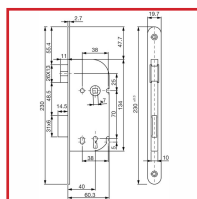

SERRURE NF140 à BEC DE CANE à CONDAMNATION

DESSCRIPTIF

Adapté pour les portes avec privacité type WC, salles de bains, salle de douches, vestiaires. Coffre : (H) 134 mm x (L) 60mm x (E) 10 mm. Axe: 40 mm - Entraxe : 70 mm. Carré : 7mm. Pêne ½ tour réversible, finition nickelée - Saillie du pêne ½ tour : 11 mm. Pêne dormant : finition nickelée blanc - Course du pêne dormant : 14mm. Tête : 230 x 20 mm - Bouts ronds - Finition : noire. Disponible en main droite, réversible. Livrée avec gâche (selon conditionnement) et vis de fixation. Percements compatibles pour fixation traversante pour rosette DIN.

DETAILS

Finition : Peinture époxy noire.
Télécharger la Fiche Technique

Code	Caractéristiques	Sens
301600G	Bouts ronds	Réversible