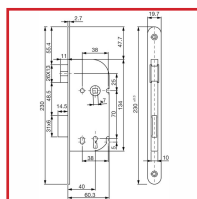

### DESCRIPTIF

Adapté pour les portes avec privacité type WC, salles de bains, salle de douches, vestiaires. Coffre : (H) 134 mm x (L) 60mm x (E) 10 mm. Axe: 40 mm - Entraxe : 70 mm. Carré : 7mm. Pêne ½ tour réversible, finition nickelée - Saillie du pêne ½ tour : 11 mm. Pêne dormant : finition nickelée blanc - Course du pêne dormant : 14mm. Tête : 230 x 20 mm - Bouts ronds - Finition : noire. Disponible en main droite, réversible. Livrée avec gâche (selon conditionnement) et vis de fixation. Percements compatibles pour fixation traversante pour rosette DIN.