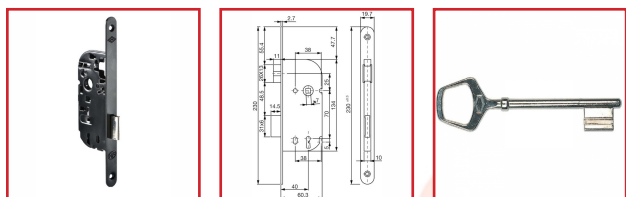

SERRURE NF140 à PÊNE DORMANT SEUL AVEC CLÉ BÉNARDE

DESCRIPTIF

Pour les portes de communication intérieure telles que les portes de salles de stockage. Coffre : (H) 134 mm x (L) 60mm x (E) 10 mm. Axe: 40 mm. Carré : 7mm. Pêne dormant : finition nickelée blanc - Course du pêne dormant : 14mm. Tête : 230 x 20 mm - Bouts ronds - Finition : noire. Disponible en main droite, réversible. Livrée avec 1 clé en zamak nickelée - 6 variures de clés. Livrée avec gâche (selon conditionnement) et vis de fixation. Percements compatibles pour fixation traversante pour rosette DIN.

DETAILS

Finition : Peinture époxy noire.
Télécharger la Fiche Technique

Code	Caractéristiques	Sens
301600K	Bouts ronds	Réversible