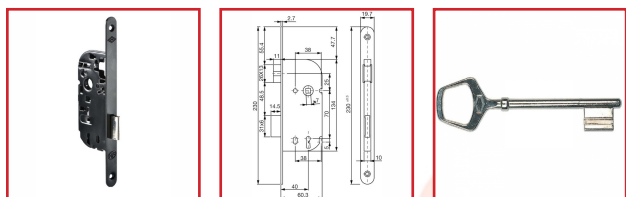

SERRURE NF140 à PÊNE DORMANT SEUL AVEC CLÉ BÉNARDE

DESSCRIPTIF

Pour les portes de communication intérieure telles que les portes de salles de stockage. Coffre : (H) 134 mm x (L) 60mm x (E) 10 mm. Axe: 40 mm. Carré : 7mm. Pêne dormant : finition nickelée blanc - Course du pêne dormant : 14mm. Tête : 230 x 20 mm - Bouts ronds - Finition : noire. Disponible en main droite, réversible. Livrée avec 1 clé en zamak nickelée - 6 variures de clés. Livrée avec gâche (selon conditionnement) et vis de fixation. Percements compatibles pour fixation traversante pour rosette DIN.

DETAILS

Finition : Peinture époxy noire.
Télécharger la Fiche Technique

Code	Caractéristiques	Sens
301600K	Bouts ronds	Réversible