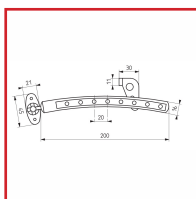

### DETAILS

Corps alliage moulé - 8 positions d'entrebaillage - Taquet d'arrêt pouvant être posé à droite ou à gauche -  
SÉCURITÉ ENFANT : peut se cadenasser avec un cadenas de 30 mm.

Fiche Produit

Code	Désignation
331635	Entrebailleur de fenêtre blanc