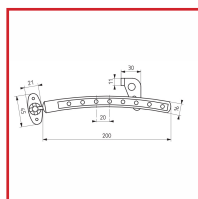

ENTREBAILLEUR DE FENÊTRE BLANC

DESRIPTIF

Entrebaillage de fenêtre à 1 ou 2 vantaux.
Finition : Laqué blanc.

DETAILS

Corps alliage moulé - 8 positions d'entrebaillage - Taquet d'arrêt pouvant être posé à droite ou à gauche -
SÉCURITÉ ENFANT : peut se cadenasser avec un cadenas de 30 mm.