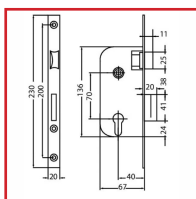

SERRURE MULTIBAT à PÊNE DORMANT ET 1/2 TOUR POUR PE - AXE 40 MM

DESCRIPTIF

Coffre : (H) 136 mm x (L) 77mm x (E) 14 mm. Axe 40 mm - Entraxe : 70 mm. Carré : 7mm. Pêne 1/2 tour à équerre réversible - Saillie du pêne 1/2 tour : 11 mm. Course du pêne dormant : 20mm. Fonctionnement à 2 tours. Tête : 230 x 20 mm - Bouts ronds - Finition : epoxy noire. Disponible en main droite, réversible. Livré avec vis de fixation. Compatible avec les rosettes de béquilles et cylindre à fixation traversante DIN.

Télécharger la fiche technique pour axe 40 mm.

Code	Caractéristiques	Sens
302749A	Bouts ronds	Droite réversible