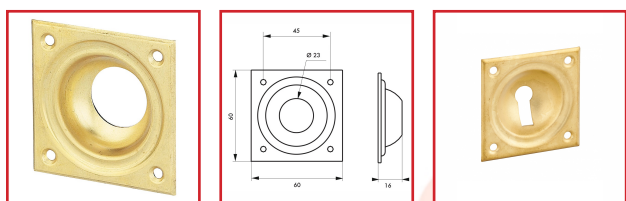

## ROSACE DE PORTE à CUVETTE

### DESSCRIPTIF

Entrée à cuvette 60 x 60 mm pour Serrure en applique.

Cette entrée de serrure s'installe facilement et apportera une finition à votre porte.

### DETAILS

Pour serrure en applique verticale - Pour serrure à encastrer - Pour cylindre profilé - Pour cylindre Ø 23 mm - Pour cylindre Ø 30 mm.

Code	Désignation
318318	Entrée Ø 23 Mm Laiton
318319	Entrée Ø 23 Mm Chromée
318321	Entrée Clé L Laiton
318322	Entrée Clé L Chromée
318323	Entrée Clé I Laiton
318324	Entrée Clé I Chromée