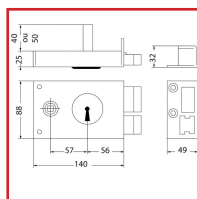

SERRURE EN APPLIQUE à GORGES HORIZONTALE à FOUILLOT - POUR CADRE

DESSCRIPTIF

Recommandée pour les usages intensifs. Dimensions adaptées aux grilles, portails ou portillons. Coffre : (L) 140 mm x (H) 88 mm x (P) 25 mm. Axe : 56 mm - Entraxe : 57 mm. Carré : 6 mm. Pêne ½ tour en acier zingué - Saillie du pêne ½ tour : 21 mm. Pêne dormant en acier zingué - Course du pêne dormant : 28 mm. Disponible en main droite ou main gauche. Clés 4 Gorges en acier nickelé - 24 variures. Canons de 40 mm. Livrée avec gâche et vis de fixation.

DETAILS

Finition époxy noire.

[Télécharger la fiche Technique](#)

Code	Modèle	Axe	Sens
308030	314	56 mm	Gauche
308031	314	56 mm	Droite