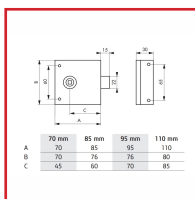

## SERRURE HORIZONTALE à PÊNE 1/2 TOUR à BEC DE CANNE

### DESRIPTIF

Coffre et gâche acier cambré.  
Pêne demi-tour alliage.  
Réversible, pour pose à droite et à gauche.  
Finition : époxy noir granité  
Utilisation : Porte intérieure.

### DETAILS

Serrure en applique bec de canne - Longueur 110 mm - Hauteur 80 mm - Finition : Époxy noir granité - Carré 6 mm.

Fiche Produit

Code	Longueur	Hauteur
303201A	110 mm	80 mm
303202A	95 mm	76 mm
303203A	70 mm	70 mm