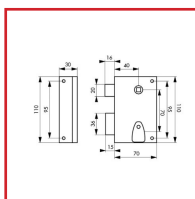

## SERRURE VERTICALE à PÊNE DORMANT 1/2 TOUR

### DESSCRIPTIF

Serrure verticale pêne dormant demi-tour.  
Époxy noir granité.  
Livrée avec 2 clés nickelées.

### DETAILS

Coffre et gâche en acier cambré - Pêne et demi-tour en saillie de 3 mm acier zingué - Mécanisme à 2 tours - Carré : 7 mm - 6 variures.

Code	Longueur	Hauteur	Sens	Finition
303240A	110 mm	70 mm	Gauche	noir époxy C6
303241A	110 mm	70 mm	Droite	noir époxy C6