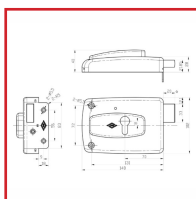

### DESSCRIPTIF

Recommandée pour les usages intensifs. Coffre : (L) 148 mm x (H) 100 mm x (P) 40 mm. Axe 70 mm. Pêne dormant en acier laitoné - Course du pêne dormant : 21mm. Disponible en main droite ou en main gauche, tirant ou poussant. Livrée avec gâche et vis de fixation. Sans cylindre.

### DETAILS

Finition époxy noire - Résistantes, s'adaptent sur tous types de portes - Compatibles avec l'ensemble des cylindres européens.

Télécharger la Fiche Technique.

Code	Sens
304920K	Droite
304920L	Gauche