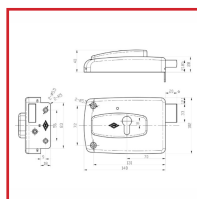

SERRURE EN APPLIQUE FREELOX HORIZONTALE à PÊNE DORMANT - STANDARD

DESSCRIPTIF

Recommandée pour les usages intensifs. Coffre : (L) 148 mm x (H) 100 mm x (P) 40 mm. Axe 70 mm. Pêne dormant en acier laitoné - Course du pêne dormant : 21mm. Disponible en main droite ou en main gauche, tirant ou poussant. Livrée avec gâche et vis de fixation. Sans cylindre.

DETAILS

Finition époxy noire - Résistantes, s'adaptent sur tous types de portes - Compatibles avec l'ensemble des cylindres européens.

Télécharger la Fiche Technique.

Code	Sens
304920L	Gauche
304920K	Droite