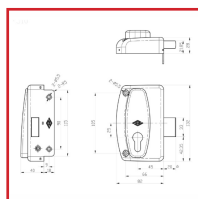

### DESSCRIPTIF

Recommandée pour les usages intensifs. Coffre : (L) 82 mm x (H) 132 mm x (P) 40 mm. Axe 45 mm. Pêne dormant en acier laitoné - Course du pêne dormant : 21mm. Disponible en main droite ou en main gauche, tirant ou poussant. Livrée avec gâche et vis de fixation. Sans cylindre.

### DETAILS

Finition époxy noire - Résistantes, s'adaptent sur tous types de portes - Compatibles avec l'ensemble des cylindres européens.

Télécharger la Fiche Technique.

| Code    | Sens   |
|---------|--------|
| 304922K | Droite |
| 304922L | Gauche |