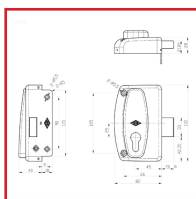

### DESSCRIPTIF

Recommandée pour les usages intensifs. Coffre : (L) 82 mm x (H) 132 mm x (P) 40 mm. Axe 45 mm. Pêne dormant en acier laitoné - Course du pêne dormant : 21mm. Disponible en main droite ou en main gauche, tirant ou poussant. Livrée avec gâche et vis de fixation. Sans cylindre.

### DETAILS

Finition époxy noire - Résistantes, s'adaptent sur tous types de portes - Compatibles avec l'ensemble des cylindres européens.

Télécharger la Fiche Technique.

Code	Sens
304922K	Droite
304922L	Gauche