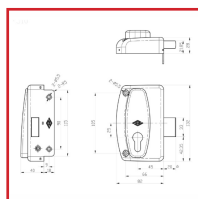

### DESSCRIPTIF

Recommandée pour les usages intensifs. Coffre : (L) 82 mm x (H) 132 mm x (P) 40 mm. Axe 45 mm. Pêne dormant en acier laitoné - Course du pêne dormant : 21mm. Disponible en main droite ou en main gauche, tirant ou poussant. Livrée avec gâche et vis de fixation. Sans cylindre.

### DETAILS

Finition époxy noire - Résistantes, s'adaptent sur tous types de portes - Compatibles avec l'ensemble des cylindres européens.

Télécharger la Fiche Technique.

Code	Sens
304922K	Droite
304922L	Gauche