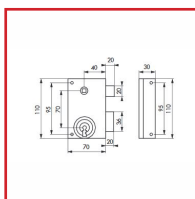

SERRURE VERTICALE à PÊNE DORMANT - 1/2 TOUR

DESSCRIPTIF

Serrure en applique à pêne dormant en acier.
Fournie avec deux clés en acier nickelé.
Clé pêne dormant 1/2 tour - Carré : 6 mm - Dimension : 140 x 82 mm.
Pose à droite ou à gauche.

DETAILS

S'installe facilement et offre un verrouillage efficace de votre portillon.

Code	Sens
308051A	Gauche
308052A	Droite