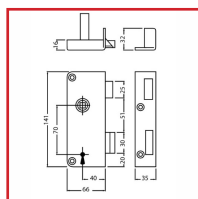

### DESCRIPTIF

Serrure en applique extra plate verticale pour portes intérieure. Idéale pour les portes dont le montant de l'ouvrant a une faible section ou une faible largeur. Coffre : (L) 66 mm x (H) 141 mm x (P) 16 mm. Axe : 40 mm - Entraxe : 70 mm. Carré : 7 mm. Pêne 1/2 tour à équerre en acier laitonné - Saillie du pêne 1/2 tour : 12 mm. Pêne dormant en acier zingué blanc - Course du pêne dormant : 15 mm. Disponible en main droite ou main gauche, tirant. Livrée avec gâche et vis de fixation. Livrée avec cylindre 5 pistons 40 mm.

### DETAILS

Finition coffre : peinture époxy noire ou acier embouti gris.

Télécharger la fiche technique des Serrures en applique verticales Extra plates

Code	Modèle	Axe	Sens
304450	4183	40 mm	Gauche
304451	4183	40 mm	Droite