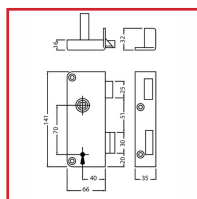

### DESCRIPTIF

Serrure en applique extra plate verticale pour portes intérieure. Idéale pour les portes dont le montant de l'ouvrant a une faible section ou une faible largeur. Coffre : (L) 66 mm x (H) 141 mm x (P) 16 mm. Axe : 40 mm - Entraxe : 70 mm. Carré : 7 mm. Pêne 1/2 tour à équerre en acier laitonné - Saillie du pêne 1/2 tour : 12 mm. Pêne dormant en acier zingué blanc - Course du pêne dormant : 15 mm. Disponible en main droite ou main gauche, tirant. Livrée avec gâche et vis de fixation. Livrée avec cylindre 5 pistons 40 mm.

### DETAILS

Finition coffre : peinture époxy noire ou acier embouti gris.

Télécharger la fiche technique des Serrures en applique verticales Extra plates

Code	Modèle	Axe	Sens
304450	4183	40 mm	Gauche
304451	4183	40 mm	Droite