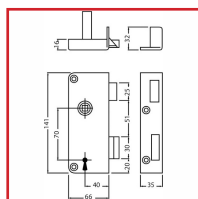

SERRURE EN APPLIQUE VERTICALE à PÊNE DORMANT 1/2 TOUR - EXTRA PLATE

DESSCRIPTIF

Serrure en applique extra plate verticale pour portes intérieure. Idéale pour les portes dont le montant de l'ouvrant a une faible section ou une faible largeur. Coffre : (L) 66 mm x (H) 141 mm x (P) 16 mm. Axe : 40 mm - Entraxe : 70 mm. Carré : 7 mm. Pêne 1/2 tour à équerre en acier laitonné - Saillie du pêne 1/2 tour : 12 mm. Pêne dormant en acier zingué blanc - Course du pêne dormant : 15 mm. Disponible en main droite ou main gauche, tirant. Livrée avec gâche et vis de fixation. Livrée avec 2 clés à Gorges série T.

DETAILS

Finition coffre : peinture époxy noire ou acier embouti gris.

Télécharger la fiche technique des Serrures en applique verticales Extra plates

Code	Modèle	Axe	Sens
303207	446	40 mm	Gauche
303208	446	40 mm	Droite