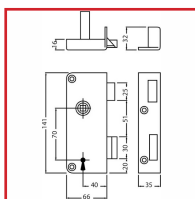

SERRURE EN APPLIQUE VERTICALE à PÊNE DORMANT 1/2 TOUR - EXTRA PLATE

DESSCRIPTIF

Serrure en applique extra plate verticale pour portes intérieure. Idéale pour les portes dont le montant de l'ouvrant a une faible section ou une faible largeur. Coffre : (L) 66 mm x (H) 141 mm x (P) 16 mm. Axe : 40 mm - Entraxe : 70 mm. Carré : 7 mm. Pêne 1/2 tour à équerre en acier laitonné - Saillie du pêne 1/2 tour : 12 mm. Pêne dormant en acier zingué blanc - Course du pêne dormant : 15 mm. Disponible en main droite ou main gauche, tirant. Livrée avec gâche et vis de fixation. Livrée avec 2 clés à Gorges série T.

DETAILS

Finition coffre : peinture époxy noire ou acier embouti gris.

Télécharger la fiche technique des Serrures en applique verticales Extra plates

Code	Modèle	Axe	Sens
303208	446	40 mm	Droite
303207	446	40 mm	Gauche