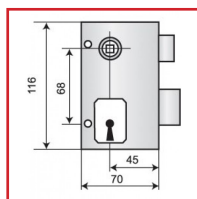

SERRURE à GORGES VERTICALE à FOUILLOT - POUR GRILLE

DESSCRIPTIF

Recommandée pour les usages intensifs. Idéale pour les portes extérieures, portes de service ou locaux techniques. Coffre : (L) 70 mm x (H) 116 mm x (P) 25 mm. Axe : 45 mm. Entraxe : 68 mm. Carré : 7 mm. Pêne ½ tour à équerre en acier zingué - Saillie du pêne ½ tour : 21 mm. Pêne dormant en acier zingué - Course du pêne dormant : 21 mm. Disponible en main droite ou main gauche. Clés 4 Gorges en acier nickelé - 24 variétés. Canons de 40 mm. Livrée avec clés, gâche et vis de fixation.

DETAILS

Finition coffre : peinture époxy noire
Télécharger la Fiche Technique.

Code	Axe	Modèle	Sens
308040	45 mm	317	Gauche
308041	45 mm	317	Droite