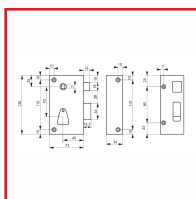

SERRURE VERTICALE 6 GORGES

DESRIPTIF

Dimensions : 75x130 mm - Epaisseur : 30,5mm - Coffre et Gâche Acier Cambré - Pêne et Demi-Tour Acier - Canon Alliage long. 44 mm - Mécanisme à 6 Gorges Laiton 2 Tours - 20 Variures - Rappel du Demi-Tour par la Clé - Entrée de Clé Acier - Axe : 45 mm - Entr'axe : 70 mm - Carré de 7mm
Livrée avec 2 Clés Nickelées.
Finition : Epoxy Noir Granité.
Disponible en version Droite ou Gauche.

DETAILS

Dimensions : 75x130 mm - Epaisseur : 30,5mm - Coffre et Gâche Acier Cambré - Pêne et Demi-Tour Acier - Canon Alliage long. 44 mm - Mécanisme à 6 Gorges Laiton 2 Tours - 20 Variures - Rappel du Demi-Tour par la Clé - Entrée de Clé Acier - Axe : 45 mm - Entr'axe : 70 mm - Carré de 7mm

Code	Modèle	Axe	Sens
304194A	C44 34120	45 mm	Gauche
304195A	44 34110	45 mm	Droite