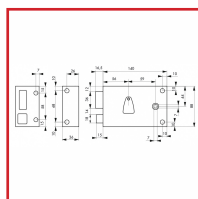

SERRURE HORIZONTALE à 6 GORGES à FOUILLOT

DESRIPTIF

Cette serrure à appliquer en acier est conçue pour verrouiller efficacement votre porte d'entrée. Elle peut être ajoutée à une porte déjà équipée pour renforcer davantage - Dotée d'un mécanisme à 6 gorges et 2 tours à sécurité - Type de clé : Clé gorge - Type de pose : en applique - Carré : 7 mm - Dimensions : 140 x 88 - Type d'ouverture : à fouillot. Deux clés en acier sont fournies avec cette serrure. Finition noir granité. Disponible pour une pose à droite ou à gauche. Garantie : 10 ans.

DETAILS

Elle peut être ajoutée à une porte déjà équipée pour renforcer davantage - Dotée d'un mécanisme à 6 gorges et 2 tours à sécurité - Type de clé : Clé gorge - Type de pose : en applique - Carré : 7 mm - Dimensions : 140 x 88 - Type d'ouverture : à fouillot.