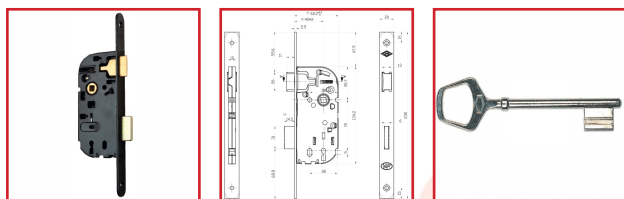

## SERRURE NF240 à PÊNE DORMANT ET 1/2 TOUR AVEC CLÉ BÉNARDE

### DESRIPTIF

Recommandée pour les portes intérieures à utilisation intensive comme les portes de communication. Coffre : (H) 134 x (L) 60mm x (E) 10 mm. Axe : 40 mm - Entraxe : 70 mm. Carré : 7mm. Pêne ½ tour réversible, finition laitonnée - Saillie du pêne ½ tour : 11 mm. Pêne dormant : finition laitonnée - Course du pêne dormant : 14mm. Tête : 230 x 20 mm - Disponible en bouts ronds ou bouts carrés - Finition : noire. Réversible. Livré avec 1 clé. Clé L en acier nickelé, 6 variations possibles. Livrée avec gâche (selon conditionnement) et vis de fixation. Percements compatibles pour fixation traversante pour rosette DIN.

### DETAILS

Finition : Peinture époxy noire  
Télécharger la Fiche Technique.

Code	Caractéristiques	Sens
301685	Bouts carrés	Réversible
301705	Bouts ronds	Réversible