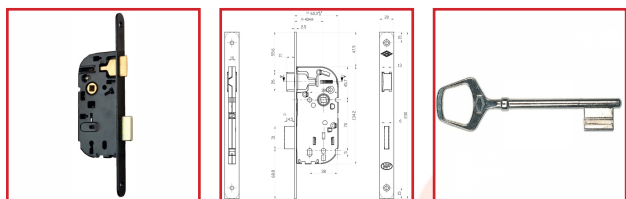

SERRURE NF240 à PÊNE DORMANT ET 1/2 TOUR AVEC CLÉ BÉNARDE

DESSCRIPTIF

Recommandée pour les portes intérieures à utilisation intensive comme les portes de communication. Coffre : (H) 134 x (L) 60mm x (E) 10 mm. Axe : 40 mm - Entraxe : 70 mm. Carré : 7mm. Pêne ½ tour réversible, finition laitonnée - Saillie du pêne ½ tour : 11 mm. Pêne dormant : finition laitonnée - Course du pêne dormant : 14mm. Têtière : 230 x 20 mm - Disponible en bouts ronds ou bouts carrés - Finition : noire. Réversible. Livré avec 1 clé. Clé L en acier nickelé, 6 variations possibles. Livrée avec gâche (selon conditionnement) et vis de fixation. Percements compatibles pour fixation traversante pour rosette DIN.

DETAILS

Finition : Peinture époxy noire
Télécharger la Fiche Technique.

Code	Caractéristiques	Sens
301685	Bouts carrés	Réversible
301705	Bouts ronds	Réversible