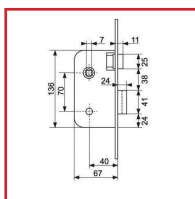

SERRURE NF240 à BEC DE CANE

DESCRIPTIF

Recommandée pour les portes intérieures à utilisation intensive comme les portes de communication. Coffre : (H) 134 x (L) 60mm x (E) 10 mm. Axe : 40 mm. Carré : 7mm. Pêne ½ tour réversible, finition laitonée - Saillie du pêne ½ tour : 11 mm. Têtière : 230 x 20 mm - Disponible en bouts ronds ou bouts carrés - Finition : noire. Disponible en main droite, réversible. Livrée avec gâche (selon conditionnement) et vis de fixation. Perçements compatibles pour fixation traversante pour rosette DIN.

DETAILS

Finition : Peinture époxy noire
Télécharger la Fiche Technique.

Code	Caractéristiques	Sens
301680A	Bouts carrés	Réversible
301681A	Bouts ronds	Réversible