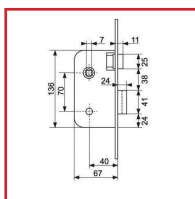

SERRURE NF240 à BEC DE CANE

DESSCRIPTIF

Recommandée pour les portes intérieures à utilisation intensive comme les portes de communication. Coffre : (H) 134 x (L) 60mm x (E) 10 mm. Axe : 40 mm. Carré : 7mm. Pêne ½ tour réversible, finition laitonée - Saillie du pêne ½ tour : 11 mm. Têtière : 230 x 20 mm - Disponible en bouts ronds ou bouts carrés - Finition : noire. Disponible en main droite, réversible. Livrée avec gâche (selon conditionnement) et vis de fixation. Perçements compatibles pour fixation traversante pour rosette DIN.

DETAILS

Finition : Peinture époxy noire
Télécharger la Fiche Technique.

Code	Caractéristiques	Sens
301680A	Bouts carrés	Réversible
301681A	Bouts ronds	Réversible