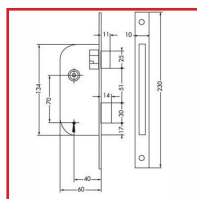

### DESSCRIPTIF

Recommandée pour les portes intérieures à utilisation intensive comme les portes de communication. Coffre : (H) 134 x (L) 60mm x (E) 10 mm. Axe : 40 mm - Entraxe : 70 mm. Carré : 7mm. Pêne ½ tour réversible, finition laitonée - Saillie du pêne ½ tour : 11 mm. Pêne dormant : finition laitonée - Course du pêne dormant : 14mm. Têtière : 230 x 20 mm - Disponible en bouts ronds ou bouts carrés - Finition : noire. Disponible en main droite, réversible. Livrée avec gâche (selon conditionnement) et vis de fixation. Percements compatibles pour fixation traversante pour rosette DIN.

### DETAILS

Finition : Peinture époxy noire.  
Télécharger la Fiche Technique.

Code	Caractéristiques	Sens
301682A	Bouts carrés	Réversible
301683A	Bouts ronds	Réversible