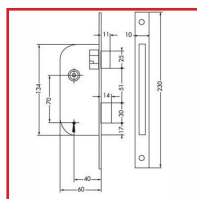

SERRURE NF240 à BEC DE CANE à CONDAMNATION

DESSCRIPTIF

Recommandée pour les portes intérieures à utilisation intensive comme les portes de communication. Coffre : (H) 134 x (L) 60mm x (E) 10 mm. Axe : 40 mm - Entraxe : 70 mm. Carré : 7mm. Pêne ½ tour réversible, finition laitonée - Saillie du pêne ½ tour : 11 mm. Pêne dormant : finition laitonée - Course du pêne dormant : 14mm. Tête : 230 x 20 mm - Disponible en bouts ronds ou bouts carrés - Finition : noire. Disponible en main droite, réversible. Livrée avec gâche (selon conditionnement) et vis de fixation. Percements compatibles pour fixation traversante pour rosette DIN.

DETAILS

Finition : Peinture époxy noire.
Télécharger la Fiche Technique.

Code	Caractéristiques	Sens
301682A	Bouts carrés	Réversible
301683A	Bouts ronds	Réversible