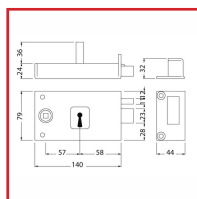

SERRURE BÉNARDES HORIZONTALE à FOUILLOT - POUR GRILLE

DESSCRIPTIF

Idéale pour les grilles et portails. Coffre : (L) 140 mm x (H) 79 mm x (P) 24 mm. Axe 58 mm - Entraxe : 57 mm. Carré : 6 mm. Pêne ½ tour à équerre en acier zingué - Saillie du pêne ½ tour : 20 mm. Pêne dormant en acier zingué - Course du pêne dormant : 21 mm. Livrée avec gâche et vis de fixation. Livré avec 2 clés de série P.

DETAILS

Finition : Peinture époxy noire - Cache à l'entrée pour protéger de la pluie et de la poussière.
Télécharger la fiche technique.

| Code | Modèle | Axe | Sens |
|---------|--------|-------|--------|
| 308050 | 344 | 58 mm | Gauche |
| 308050A | 344 | 58 mm | Droite |