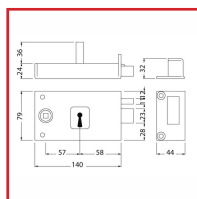

## SERRURE BÉNARDES HORIZONTALE à FOUILLOT - POUR GRILLE

### DESSCRIPTIF

Idéale pour les grilles et portails. Coffre : (L) 140 mm x (H) 79 mm x (P) 24 mm. Axe 58 mm - Entraxe : 57 mm. Carré : 6 mm. Pêne ½ tour à équerre en acier zingué - Saillie du pêne ½ tour : 20 mm. Pêne dormant en acier zingué - Course du pêne dormant : 21 mm. Livrée avec gâche et vis de fixation. Livré avec 2 clés de série P.

### DETAILS

Finition : Peinture époxy noire - Cache à l'entrée pour protéger de la pluie et de la poussière.  
Télécharger la fiche technique.

Code	Modèle	Axe	Sens
308050	344	58 mm	Gauche
308050A	344	58 mm	Droite