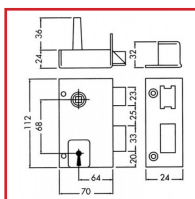

## SERRURE BÉNARDES VERTICALE à FOUILLOT - POUR GRILLE

### DESSCRIPTIF

Idéale pour les grilles et portails. (L) 70 mm x (H) 112 mm x (P) 24 mm. Axe 64 mm - Entraxe : 68 mm. Carré : 7 mm. Pêne ½ tour à équerre en acier zingué - Saillie du pêne ½ tour : 20 mm. Pêne dormant en acier zingué - Course du pêne dormant : 21 mm. Livrée avec gâche et vis de fixation. Livré avec 2 clés de série P.

### DETAILS

Finition : Peinture époxy noire - Cache à l'entrée pour protéger de la pluie et de la poussière.  
Télécharger la fiche technique.

Code	Modèle	Axe	Sens
308051	347	64 mm	Gauche
308052	347	64 mm	Droite