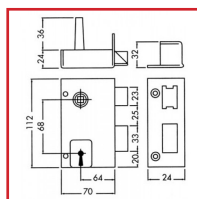

## SERRURE BÉGARDES VERTICALE à FOUILLOT - POUR GRILLE

### DESCRIPTIF

Idéale pour les grilles et portails. (L) 70 mm x (H) 112 mm x (P) 24 mm. Axe 64 mm - Entraxe : 68 mm. Carré : 7 mm. Pêne ½ tour à équerre en acier zingué - Saillie du pêne ½ tour : 20 mm. Pêne dormant en acier zingué - Course du pêne dormant : 21 mm. Livrée avec gâche et vis de fixation. Livré avec 2 clés de série P.

### DETAILS

Finition : Peinture époxy noire - Cache à l'entrée pour protéger de la pluie et de la poussière.  
Télécharger la fiche technique.

Code	Modèle	Axe	Sens
308051	347	64 mm	Gauche
308052	347	64 mm	Droite