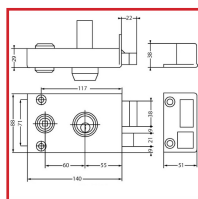

### DESSCRIPTIF

Serrure 3 points (latéral, haut et bas) avec cylindre Keso.

Idéale pour les portes palières d'appartement pour les professions libérale.

Coffre : (L) 140 mm x (H) 88 mm x (P) 29 mm.

Axe 55 mm.

Coffre et gâche acier embouti 15/10ème.

Pênes ½ tour en acier - Saillie du ½ tour : 16mm.

Pêne dormant en acier - Course du pêne dormant : 22 mm.

Livrée avec cylindre : Keso 4000 S Omega (4 clés).

Disponible en main droite ou main gauche, tirant.

Livrée avec gâche et vis de fixation, tringles et cache-tringles.

En standard pour portes jusqu'à 2500 mm (option tringles et cache-tringles pour portes de grande hauteur).