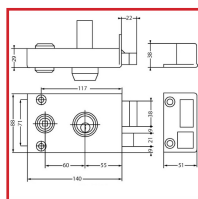

### DESCRIPTIF

Serrure 3 points (latéral, haut et bas) avec cylindre Keso.

Idéale pour les portes palières d'appartement pour les professions libérale.

Coffre : (L) 140 mm x (H) 88 mm x (P) 29 mm.

Axe 55 mm.

Coffre et gâche acier embouti 15/10ème.

Pênes ½ tour en acier - Saillie du ½ tour : 16mm.

Pêne dormant en acier - Course du pêne dormant : 22 mm.

Livrée avec cylindre : Keso 4000 S Omega (4 clés).

Disponible en main droite ou main gauche, tirant.

Livrée avec gâche et vis de fixation, tringles et cache-tringles.

En standard pour portes jusqu'à 2500 mm (option tringles et cache-tringles pour portes de grande hauteur).