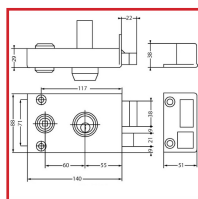

DETAILS

Finition : Peinture époxy bronze. Certification A2P pour les portes nécessitant une très grande sécurité.

Code	Modèle	Sens
300882	5048K	Gauche
300883	5048K	Droite