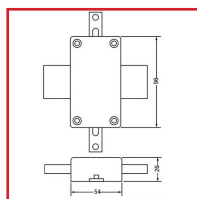

PAIRE DE VEROUS INTERMÉDIAIRES POUR SERRURE HORIZONTALE / VERTICALE KESO

DESSCRIPTIF

Pour transformer une serrure 3 points en serrure 5 points.

Hauteur maximale de la porte : 2840 mm.

DETAILS

Finition : Peinture époxy bronze - Certification A2P pour les portes nécessitant une très grande sécurité.

Code	Modèle	Sens
300871	202110	horizontale
300870	202130	verticale