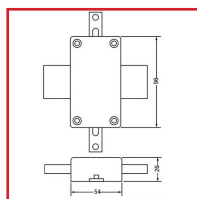

PAIRE DE VEROUS INTERMÉDIAIRES POUR SERRURE HORIZONTALE / VERTICALE KESO

DESSCRIPTIF

Pour transformer une serrure 3 points en serrure 5 points.

Hauteur maximale de la porte : 2840 mm.

DETAILS

Finition : Peinture époxy bronze - Certification A2P pour les portes nécessitant une très grande sécurité.

Code	Modèle	Sens
300870	202130	verticale
300871	202110	horizontale