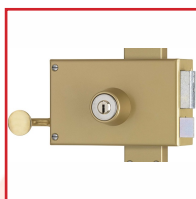

SERRURE VEGA 3 POINTS A2P** - HORIZONTALE à TIRAGE

DESSCRIPTIF

Serrure 3 points (latéral, haut et bas) avec cylindre Keso.

Idéale pour les portes palières d'appartement pour les professions libérale.

Coffre : (L) 140 mm x (H) 88 mm x (P) 29 mm.

Axe : 70 mm.

Coffre et gâche acier embouti 15/10ème.

Pênes ½ tour en acier - Saillie du ½ tour : 16mm.

Pêne dormant en acier - Course du pêne dormant : 22 mm.

Livrée avec cylindre : Keso 4000 S Omega (4 clés).

Disponible en main droite ou main gauche, tirant.

Livrée avec gâche et vis de fixation, tringles et cache-tringles.

En standard pour portes jusqu'à 2500 mm (option tringles et cache-tringles pour portes de grande hauteur).

DETAILS

Finition : Peinture époxy bronze. Certification A2P pour les portes nécessitant une très grande sécurité.

Code	Sens
300880	Gauche
300881	Droite