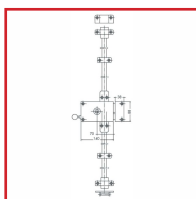

SERRURE VEGA 3 POINTS A2P** - HORIZONTALE à TIRAGE

DESSCRIPTIF

Serrure 3 points (latéral, haut et bas) avec cylindre Keso.

Idéale pour les portes palières d'appartement pour les professions libérale.

Coffre : (L) 140 mm x (H) 88 mm x (P) 29 mm.

Axe : 70 mm.

Coffre et gâche acier embouti 15/10ème.

Pênes ½ tour en acier - Saillie du ½ tour : 16mm.

Pêne dormant en acier - Course du pêne dormant : 22 mm.

Livrée avec cylindre : Keso 4000 S Omega (4 clés).

Disponible en main droite ou main gauche, tirant.

Livrée avec gâche et vis de fixation, tringles et cache-tringles.

En standard pour portes jusqu'à 2500 mm (option tringles et cache-tringles pour portes de grande hauteur).