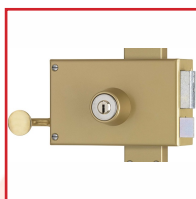

SERRURE VEGA 3 POINTS A2P** - HORIZONTALE à TIRAGE

DESSCRIPTIF

Serrure 3 points (latéral, haut et bas) avec cylindre Keso.

Idéale pour les portes palières d'appartement pour les professions libérale.

Coffre : (L) 140 mm x (H) 88 mm x (P) 29 mm.

Axe : 70 mm.

Coffre et gâche acier embouté 15/10ème.

Pênes ½ tour en acier - Saillie du ½ tour : 16mm.

Pêne dormant en acier - Course du pêne dormant : 22 mm.

Livrée avec cylindre : Keso 4000 S Omega (4 clés).

Disponible en main droite ou main gauche, tirant.

Livrée avec gâche et vis de fixation, tringles et cache-tringles.

En standard pour portes jusqu'à 2500 mm (option tringles et cache-tringles pour portes de grande hauteur).

DETAILS

Finition : Peinture époxy bronze. Certification A2P pour les portes nécessitant une très grande sécurité.

Code	Sens
300880	Gauche
300881	Droite