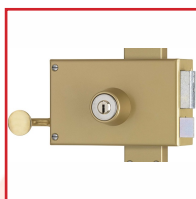

SERRURE VEGA 3 POINTS A2P** - HORIZONTALE à TIRAGE

DESSCRIPTIF

Serrure 3 points (latéral, haut et bas) avec cylindre Keso.

Idéale pour les portes palières d'appartement pour les professions libérale.

Coffre : (L) 140 mm x (H) 88 mm x (P) 29 mm.

Axe : 70 mm.

Coffre et gâche acier embouti 15/10ème.

Pênes ½ tour en acier - Saillie du ½ tour : 16mm.

Pêne dormant en acier - Course du pêne dormant : 22 mm.

Livrée avec cylindre : Keso 4000 S Omega (4 clés).

Disponible en main droite ou main gauche, tirant.

Livrée avec gâche et vis de fixation, tringles et cache-tringles.

En standard pour portes jusqu'à 2500 mm (option tringles et cache-tringles pour portes de grande hauteur).

DETAILS

Finition : Peinture époxy bronze. Certification A2P pour les portes nécessitant une très grande sécurité.

Code	Sens
300881	Droite
300880	Gauche