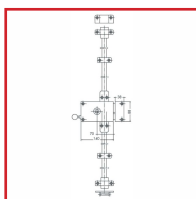

SERRURE VEGA 3 POINTS A2P** - HORIZONTALE à TIRAGE

DESSCRIPTIF

Serrure 3 points (latéral, haut et bas) avec cylindre Keso.

Idéale pour les portes palières d'appartement pour les professions libérale.

Coffre : (L) 140 mm x (H) 88 mm x (P) 29 mm.

Axe : 70 mm.

Coffre et gâche acier embouté 15/10ème.

Pênes ½ tour en acier - Saillie du ½ tour : 16mm.

Pêne dormant en acier - Course du pêne dormant : 22 mm.

Livrée avec cylindre : Keso 4000 S Omega (4 clés).

Disponible en main droite ou main gauche, tirant.

Livrée avec gâche et vis de fixation, tringles et cache-tringles.

En standard pour portes jusqu'à 2500 mm (option tringles et cache-tringles pour portes de grande hauteur).