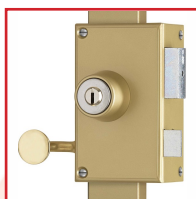

SERRURE VEGA 3 POINTS A2P** - VERTICALE à TIRAGE

DESSCRIPTIF

Serrure 3 points (latéral, haut et bas) avec cylindre Keso.

Idéale pour les portes palières d'appartement pour les professions libérale.

Coffre : (L) 70 mm x (H) 120 mm x (P) 29 mm.

Axe : 45 mm.

Coffre et gâche acier embouti 15/10ème.

Pênes ½ tour en acier - Saillie du ½ tour : 16mm.

Pêne dormant en acier - Course du pêne dormant : 22 mm.

Livrée avec cylindre : Keso 4000 S Omega (4 clés).

Disponible en main droite ou main gauche, tirant.

Livrée avec gâche et vis de fixation, tringles et cache-tringles.

En standard pour portes jusqu'à 2500 mm (option tringles et cache-tringles pour portes de grande hauteur).

DETAILS

Finition : Peinture époxy bronze. Certification A2P pour les portes nécessitant une très grande sécurité.

Code	Modèle	Axe	Sens
300884	5108K	45 mm	Gauche
300885	5108K	45 mm	Droite