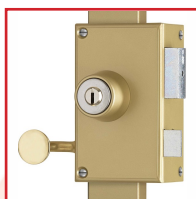

SERRURE VEGA 3 POINTS A2P** - VERTICALE à TIRAGE

DESCRIPTIF

Serrure 3 points (latéral, haut et bas) avec cylindre Keso.

Idéale pour les portes palières d'appartement pour les professions libérale.

Coffre : (L) 70 mm x (H) 120 mm x (P) 29 mm.

Axe : 45 mm.

Coffre et gâche acier embouti 15/10ème.

Pênes ½ tour en acier - Saillie du ½ tour : 16mm.

Pêne dormant en acier - Course du pêne dormant : 22 mm.

Livrée avec cylindre : Keso 4000 S Omega (4 clés).

Disponible en main droite ou main gauche, tirant.

Livrée avec gâche et vis de fixation, tringles et cache-tringles.

En standard pour portes jusqu'à 2500 mm (option tringles et cache-tringles pour portes de grande hauteur).

DETAILS

Finition : Peinture époxy bronze. Certification A2P pour les portes nécessitant une très grande sécurité.

Code	Modèle	Axe	Sens
300884	5108K	45 mm	Gauche
300885	5108K	45 mm	Droite