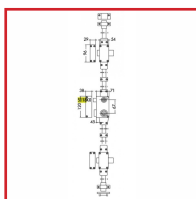

SERRURE VEGA 3 POINTS A2P** - VERTICALE à TIRAGE

DESCRIPTIF

Serrure 3 points (latéral, haut et bas) avec cylindre Keso.

Idéale pour les portes palières d'appartement pour les professions libérale.

Coffre : (L) 70 mm x (H) 120 mm x (P) 29 mm.

Axe : 45 mm.

Coffre et gâche acier embouti 15/10ème.

Pênes ½ tour en acier - Saillie du ½ tour : 16mm.

Pêne dormant en acier - Course du pêne dormant : 22 mm.

Livrée avec cylindre : Keso 4000 S Omega (4 clés).

Disponible en main droite ou main gauche, tirant.

Livrée avec gâche et vis de fixation, tringles et cache-tringles.

En standard pour portes jusqu'à 2500 mm (option tringles et cache-tringles pour portes de grande hauteur).