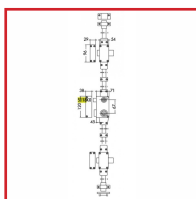

SERRURE VEGA 3 POINTS A2P** - VERTICALE à TIRAGE

DESSCRIPTIF

Serrure 3 points (latéral, haut et bas) avec cylindre Keso.

Idéale pour les portes palières d'appartement pour les professions libérale.

Coffre : (L) 70 mm x (H) 120 mm x (P) 29 mm.

Axe : 45 mm.

Coffre et gâche acier embouti 15/10ème.

Pênes ½ tour en acier - Saillie du ½ tour : 16mm.

Pêne dormant en acier - Course du pêne dormant : 22 mm.

Livrée avec cylindre : Keso 4000 S Omega (4 clés).

Disponible en main droite ou main gauche, tirant.

Livrée avec gâche et vis de fixation, tringles et cache-tringles.

En standard pour portes jusqu'à 2500 mm (option tringles et cache-tringles pour portes de grande hauteur).