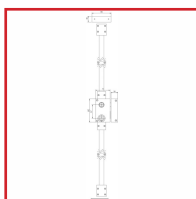

SERRURE VEGA 3 POINTS A2P** - VERTICALE à FOUILLOT

DESSCRIPTIF

Serrure 3 points (latéral, haut et bas) avec cylindre Keso.

Idéale pour les portes palières d'appartement pour les professions libérale.

Coffre : (L) 70 mm x (H) 120 mm x (P) 29 mm.

Axe 45 mm - Entraxe : 67 mm.

Coffre et gâche acier embouti 15/10ème.

Carré : 7 mm.

Pênes ½ tour en acier - Saillie du ½ tour : 16mm.

Pêne dormant en acier - Course du pêne dormant : 22 mm.

Livrée avec cylindre : Keso 4000 S Omega (4 clés).

Disponible en main droite ou main gauche, tirant.

Livrée avec gâche et vis de fixation, tringles et cache-tringles.

En standard pour portes jusqu'à 2500 mm (option tringles et cache-tringles pour portes de grande hauteur).