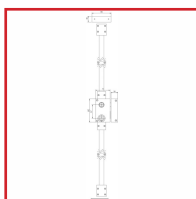

### DESCRIPTIF

Serrure 3 points (latéral, haut et bas) avec cylindre Keso.

Idéale pour les portes palières d'appartement pour les professions libérale.

Coffre : (L) 70 mm x (H) 120 mm x (P) 29 mm.

Axe 45 mm - Entraxe : 67 mm.

Coffre et gâche acier embouti 15/10ème.

Carré : 7 mm.

Pênes ½ tour en acier - Saillie du ½ tour : 16mm.

Pêne dormant en acier - Course du pêne dormant : 22 mm.

Livrée avec cylindre : Keso 4000 S Omega (4 clés).

Disponible en main droite ou main gauche, tirant.

Livrée avec gâche et vis de fixation, tringles et cache-tringles.

En standard pour portes jusqu'à 2500 mm (option tringles et cache-tringles pour portes de grande hauteur).