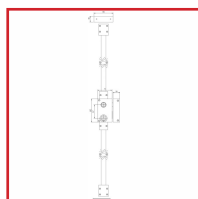

### DESCRIPTIF

Serrure 3 points (latéral, haut et bas) avec cylindre Keso.

Idéale pour les portes palières d'appartement pour les professions libérale.

Coffre : (L) 70 mm x (H) 120 mm x (P) 29 mm.

Axe 45 mm - Entraxe : 67 mm.

Coffre et gâche acier embouti 15/10ème.

Carré : 7 mm.

Pênes ½ tour en acier - Saillie du ½ tour : 16mm.

Pêne dormant en acier - Course du pêne dormant : 22 mm.

Livrée avec cylindre : Keso 4000 S Omega (4 clés).

Disponible en main droite ou main gauche, tirant.

Livrée avec gâche et vis de fixation, tringles et cache-tringles.

En standard pour portes jusqu'à 2500 mm (option tringles et cache-tringles pour portes de grande hauteur).