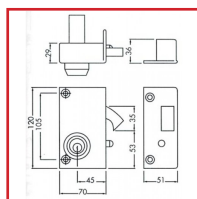

SERRURE VEGA VERTICALE à CROCHET - POUR GRILLE

DESSCRIPTIF

Recommandée pour les environnements nécessitant un haut niveau de sécurité. Idéale pour les applications extérieures. Coffre : (L) 70 mm x (H) 120 mm x (P) 29 mm. Axe 45 mm - Entraxe : 67 mm. Pênes : Finition, matière : laitonnée - Saillie du crochet : 23 mm. Disponible en main droite ou main gauche, tirant ou poussant. Livrée avec cylindre, gâche et vis de fixation.

DETAILS

Haut niveau de sécurité, grande résistance à l'effraction et à la corrosion - Finition : époxy bronze

Télécharger la Fiche Technique.

Code	Sens
308622	Gauche
308623	Droite