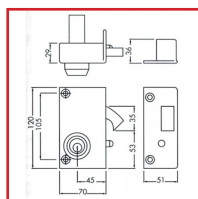

SERRURE VEGA VERTICALE à CROCHET - POUR GRILLE

DESSCRIPTIF

Recommandée pour les environnements nécessitant un haut niveau de sécurité. Idéale pour les applications extérieures. Coffre : (L) 70 mm x (H) 120 mm x (P) 29 mm. Axe 45 mm - Entraxe : 67 mm. Pênes : Finition, matière : laitonnée - Saillie du crochet : 23 mm. Disponible en main droite ou main gauche, tirant ou poussant. Livrée avec cylindre, gâche et vis de fixation.

DETAILS

Haut niveau de sécurité, grande résistance à l'effraction et à la corrosion - Finition : époxy bronze

Télécharger la Fiche Technique.

Code	Sens
308622	Gauche
308623	Droite