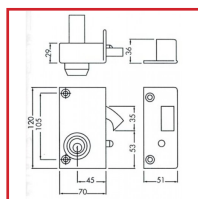

SERRURE VEGA VERTICALE à CROCHET - POUR GRILLE

DESSCRIPTIF

Recommandée pour les environnements nécessitant un haut niveau de sécurité. Idéale pour les applications extérieures. Coffre : (L) 70 mm x (H) 120 mm x (P) 29 mm. Axe 45 mm - Entraxe : 67 mm. Pênes : Finition, matière : laitonnée - Saillie du crochet : 23 mm. Disponible en main droite ou main gauche, tirant ou poussant. Livrée avec cylindre, gâche et vis de fixation.

DETAILS

Haut niveau de sécurité, grande résistance à l'effraction et à la corrosion - Finition : époxy bronze

Télécharger la Fiche Technique.

Code	Sens
308623	Droite
308622	Gauche