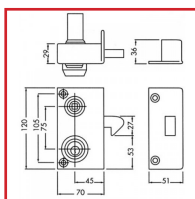

SERRURE VEGA VERTICALE à MENTONNET - POUR GRILLE

DESSCRIPTIF

Recommandée pour les environnements nécessitant un haut niveau de sécurité. Idéale pour les applications extérieures. Coffre : (L) 70 mm x (H) 120 mm x (P) 29 mm. Axe 45 mm - Entraxe : 67 mm. Pênes : Finition, matière : laitonnée - Saillie du mentonnet : 27 mm. Disponible en main droite ou main gauche, tirant ou poussant. Livrée avec cylindre, gâche et vis de fixation.

DETAILS

Haut niveau de sécurité, grande résistance à l'effraction et à la corrosion - Finition : époxy bronze

Télécharger la Fiche Technique.

Code	Sens
308628	Gauche
308629	Droite