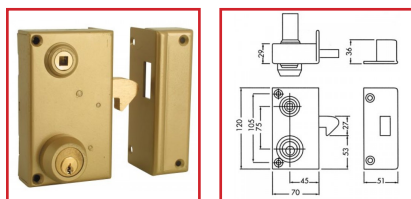

SERRURE VEGA VERTICALE à MENTONNET - POUR GRILLE

DESSCRIPTIF

Recommandée pour les environnements nécessitant un haut niveau de sécurité. Idéale pour les applications extérieures. Coffre : (L) 70 mm x (H) 120 mm x (P) 29 mm. Axe 45 mm - Entraxe : 67 mm. Pênes : Finition, matière : laitonnée - Saillie du mentonnet : 27 mm. Disponible en main droite ou main gauche, tirant ou poussant. Livrée avec cylindre, gâche et vis de fixation.

DETAILS

Haut niveau de sécurité, grande résistance à l'effraction et à la corrosion - Finition : époxy bronze

Télécharger la Fiche Technique.

Code	Sens
308628	Gauche
308629	Droite