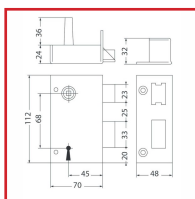

SERRURE BÉNARDES VERTICALE à FOUILLOT - STANDARD

DESCRIPTIF

Idéale pour les grilles et portails. (H) 112 mm x (L) 70 mm x (P) 24 mm. Axe 45 mm - Entraxe : 68 mm. Carré : 7 mm. Pêne ½ tour à équerre en acier zingué - Saillie du pêne ½ tour : 15 mm. Pêne dormant en acier zingué - Course du pêne dormant : 16 mm. Livrée avec gâche et vis de fixation. Livrées avec 2 clés (série P)

DETAILS

Finition : Peinture époxy noire - Cache à l'entrée pour protéger de la pluie et de la poussière.
Télécharger la fiche technique.

Code	Modèle	Axe	Sens
303240	147	45 mm	Gauche
303241	147	45 mm	Droite