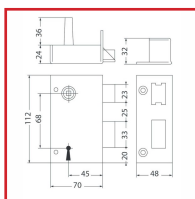

SERRURE BÉNARDES VERTICALE à FOUILLOT - STANDARD

DESCRIPTIF

Idéale pour les grilles et portails. (H) 112 mm x (L) 70 mm x (P) 24 mm. Axe 45 mm - Entraxe : 68 mm. Carré : 7 mm. Pêne ½ tour à équerre en acier zingué - Saillie du pêne ½ tour : 15 mm. Pêne dormant en acier zingué - Course du pêne dormant : 16 mm. Livrée avec gâche et vis de fixation. Livrées avec 2 clés (série P)

DETAILS

Finition : Peinture époxy noire - Cache à l'entrée pour protéger de la pluie et de la poussière.
Télécharger la fiche technique.

Code	Modèle	Axe	Sens
303241	147	45 mm	Droite
303240	147	45 mm	Gauche