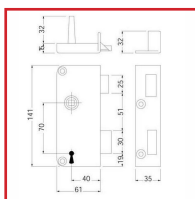

SERRURE EN APPLIQUE VERTICALE 4 GORGES à FOUILLOT - EXTRA DI ATE

DESSCRIPTIF

Pour portes extérieures, locaux techniques, portes de service, portes en feuillure ou à recouvrement, porte de garage repliables, portes inférieures anciennes et plus généralement toutes portes nécessitant une ouverture à 180°. Axe : 40 mm - Entraxe : 70 mm. Carré de 7 mm. Pêne 1/2 tour en bronze d'aluminium réversible - Course du pêne 1/2 tour : 12 mm. Course du pêne dormant : 16 mm. Fouillot en bronze d'aluminium. Longueur canon : 40 mm. Livrée avec 2 clés 4 gorges, gâche, rosaces.

DETAILS

Finition coffre : peinture époxy noire.

Télécharger la fiche technique des Serrures en applique verticales Extra plates

Code	Modèle	Axe	Sens
304030	416G	40 mm	Gauche
304031	416D	40 mm	Droite