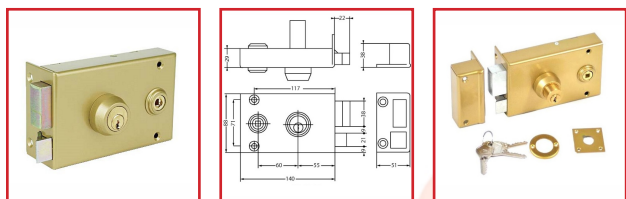

SERRURE VEGA HORIZONTALE à FOUILLOT - STANDARD

DESSCRIPTIF

Recommandée pour les environnements nécessitant un haut niveau de sécurité. Pour des portes intérieures et extérieures. Coffre : (L) 140 mm x (H) 88 mm x (P) 29 mm. Axe 55 mm - Entraxe : 60 mm. Carré : 6 mm. Pêne ½ tour en acier, fonction équerre - Saillie du pêne ½ tour : 16 mm. Pêne dormant en acier - Course du pêne dormant : 22 mm. Disponible en main droite ou main gauche, tirant ou poussant. Livrée avec cylindre, gâche et vis de fixation.

DETAILS

Finition : Peinture époxy bronze - Serrure renforcée - Coffre et gâche acier embouti.
Télécharger la Fiche Technique.

Code	Modèle	Axe	Sens
300950	1204	55 mm	Gauche
300951	1204	55 mm	Droite