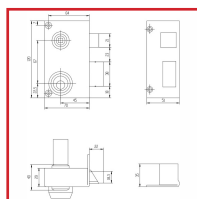

SERRURE VEGA VERTICALE à FOUILLOT - STANDARD

DESRIPTIF

Recommandée pour les environnements nécessitant un haut niveau de sécurité. Pour des portes intérieures et extérieures. Coffre : (L) 70 mm x (H) 120 mm x (P) 29 mm. Axe 45 mm - Entraxe : 67 mm. Carré : 7 mm. Pêne ½ tour en acier, fonction équerre - Saillie du pêne ½ tour : 16 mm. Pêne dormant en acier - Course du pêne dormant : 22 mm. Disponible en main droite ou main gauche, tirant ou poussant. Livrée avec cylindre : 5 Pistons (3 clés). Livrée avec gâche et vis de fixation.

DETAILS

Finition : Peinture époxy bronze - Serrure renforcée - Coffre et gâche acier embouti.
Télécharger la Fiche Technique.

Code	Modèle	Axe	Sens
300958	1211	45 mm	Gauche
300959	1211	45 mm	Droite