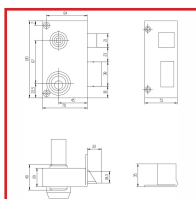

### DESRIPTIF

Recommandée pour les environnements nécessitant un haut niveau de sécurité. Pour des portes intérieures et extérieures. Coffre : (L) 70 mm x (H) 120 mm x (P) 29 mm. Axe 45 mm - Entraxe : 67 mm. Carré : 7 mm. Pêne ½ tour en acier, fonction équerre - Saillie du pêne ½ tour : 16 mm. Pêne dormant en acier - Course du pêne dormant : 22 mm. Disponible en main droite ou main gauche, tirant ou poussant. Livrée avec cylindre : 5 Pistons (3 clés). Livrée avec gâche et vis de fixation.

### DETAILS

Finition : Peinture époxy bronze - Serrure renforcée - Coffre et gâche acier embouti.  
Télécharger la Fiche Technique.

Code	Modèle	Axe	Sens
300958	1211	45 mm	Gauche
300959	1211	45 mm	Droite