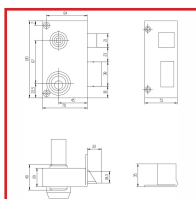

### DESSCRIPTIF

Recommandée pour les environnements nécessitant un haut niveau de sécurité. Pour des portes intérieures et extérieures. Coffre : (L) 70 mm x (H) 120 mm x (P) 29 mm. Axe 45 mm - Entraxe : 67 mm. Carré : 7 mm. Pêne ½ tour en acier, fonction équerre - Saillie du pêne ½ tour : 16 mm. Pêne dormant en acier - Course du pêne dormant : 22 mm. Disponible en main droite ou main gauche, tirant ou poussant. Livrée avec cylindre : 5 Pistons (3 clés). Livrée avec gâche et vis de fixation.

### DETAILS

Finition : Peinture époxy bronze - Serrure renforcée - Coffre et gâche acier embouti.  
Télécharger la Fiche Technique.

Code	Modèle	Axe	Sens
300959	1211	45 mm	Droite
300958	1211	45 mm	Gauche